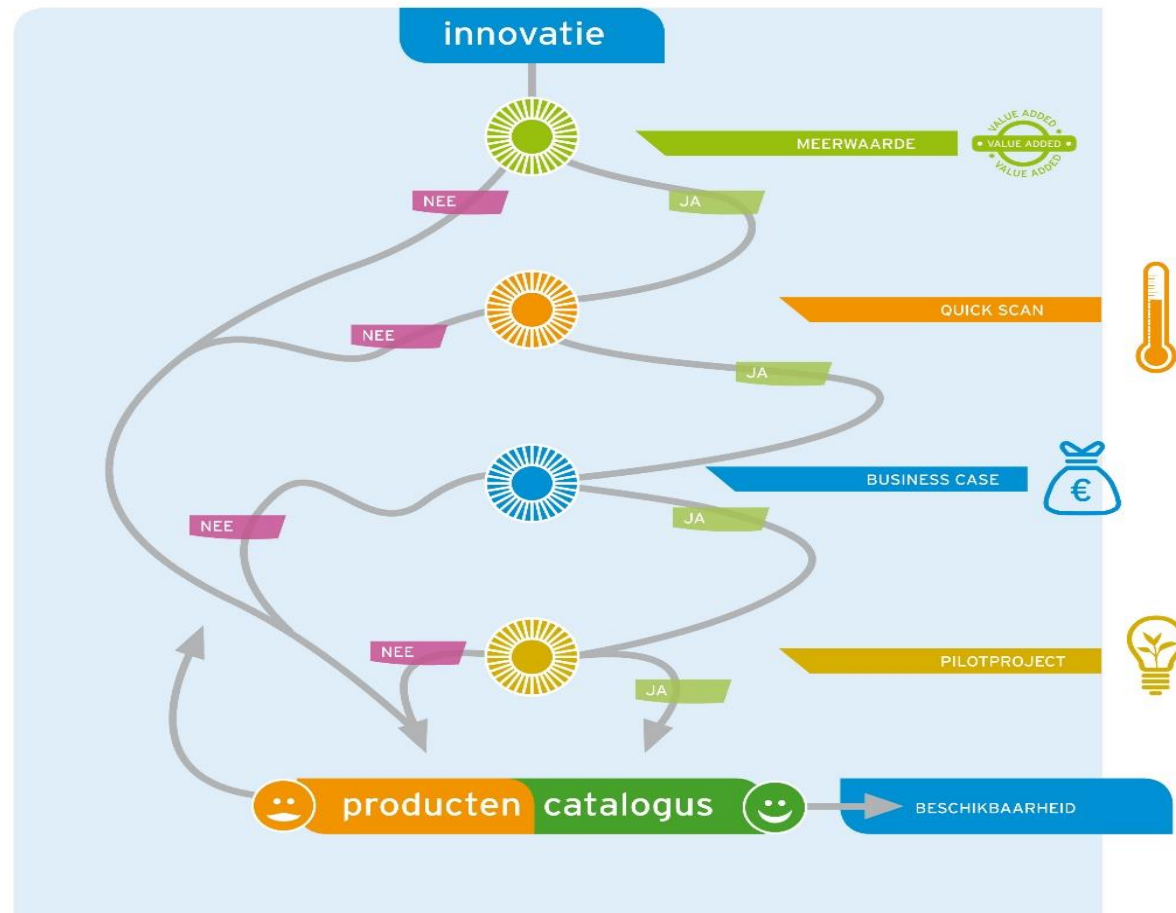

Platform IZO

Het innovatiefilter

8 september 2017

Intro

- Verpleegkundige
- MMI
- Zorgorganisaties
- WDTM
- Sinds 1 juni KplusV

Het innovatiefilter

Samenwerkingspartners / geïnteresseerde partijen

Het betrekken van 'de burger'